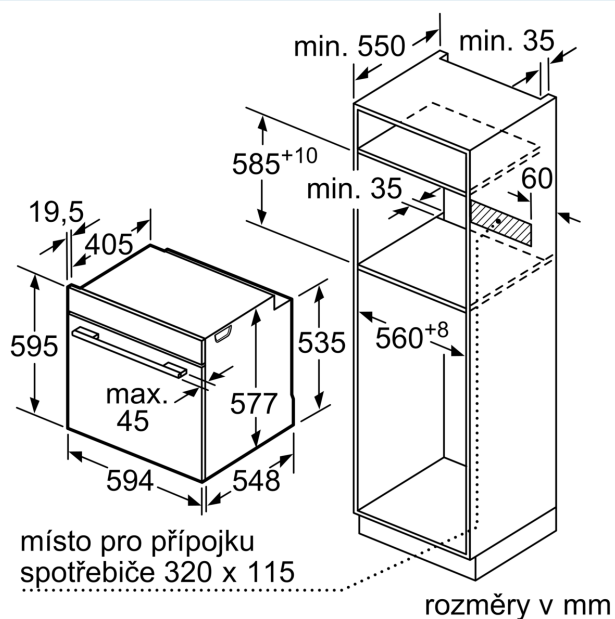

Rozměry

- rozměry spotřebiče (V x Š x H): 595 mm x 594 mm x 548 mm
- rozměry niky (V x Š x H): 585 mm - 595 mm x 560 mm - 568 mm x 550 mm
- „potřebné rozměry naleznete v instalačních materiálech“

iQ700, Vestavná pečicí trouba, 60 x 60 cm, Černá HB774G1B1

Rozměrové výkresy

Montáž dvou spotřebičů nad sebou
Výměna vzduchu

A: Větrací mřížka $\geq 200 \text{ cm}^2$

rozměry v mm

Pokud je spotřebič vestavěný pod varnou deskou, musí být dodržena následující tloušťka pracovní desky (příp. včetně nosné konstrukce).

Výbava

Technické údaje

Typ inštalácie: Vestavné integrovaný čistiaci systém: Pyrolýza a hydrolytické čistenie
 Požadovaná veľkosť otvoru pre inštaláciu (v x š x h): 585-595 x 560-568 x 550 mm
 Rozmery výrobku: 595 x 594 x 548 mm
 rozmery zabaleného spotrebiča: 670 x 680 x 670 mm
 materiál ovládacieho panelu: Glass
 materiál dverí: sklo
 Váha: 38.3 kg
 objem netto - rúra na pečenie 1:71 l
 Spôsoby ohrevu: .. Full width grill, Hotair gentle, Hot Air, Half width grill, horný/dolný ohrev, Conventional heat gentle, stupeň na pizzu, pomalé varenie pri nízkej teplote, Deep-frozen food special, Bottom heat, cirkulačný infra-gril, pre-heating, udržovanie tepla
 riadenie teploty:Elektronické vnútorné osvetlenie (ks): 1
 Dĺžka prívodného kábla: 120.0 cm
 EAN: 4242003901809
 Počet varných priestorov:1
 Trieda energetickej účinnosti: A+
 Spotreba energie na cyklus - konvenčný ohrev (2010/30/EC): 0.87 kWh/cyklus
 Spotreba energie na cyklus cirkulácie vzduchu - konvenčný ohrev (2010/30/EC): 0.69 kWh/cyklus
 Index energetickej účinnosti (2010/30/EC): 81.2 %
 príkon: 3600 W
 Prúd: 16 A
 Nominálne napätie: 220-240 V
 frekvencia: 50; 60 Hz
 typ zástrčky: Gardy zástrčka s uzemnením

Rozmery a technické informácie

- rozmery spotrebica (V x Š x H): 595 mm x 594 mm x 548 mm
- rozmery niky (V x Š x H): 585 mm - 595 mm x 560 mm - 568 mm x 550 mm
- "Rozmery potrebné pre zabudovanie nájdete v inštalačných materiáloch."