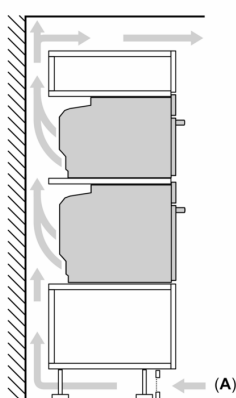

Rozměry

- rozměry spotřebiče (V x Š x H): 595 mm x 594 mm x 548 mm
- rozměry niky (V x Š x H): 585 mm - 595 mm x 560 mm - 568 mm x 550 mm
- „potřebné rozměry naleznete v instalačních materiálech“

iQ700, Vestavná pečicí trouba, 60 x 60 cm, Černá HB774G1B1

Rozměrové výkresy

Montáž dvou spotřebičů nad sebou
Výměna vzduchu

A: Větrací mřížka $\geq 200 \text{ cm}^2$

rozměry v mm

Pokud je spotřebič vestavěný pod varnou deskou, musí být dodržena následující tloušťka pracovní desky (příp. včetně nosné konstrukce).

Rozmery a technické informácie

- rozmery spotrebica (V x Š x H): 595 mm x 594 mm x 548 mm
- rozmery niky (V x Š x H): 585 mm - 595 mm x 560 mm - 568 mm x 550 mm
- "Rozmery potrebné pre zabudovanie nájdete v inštalačných materiáloch."