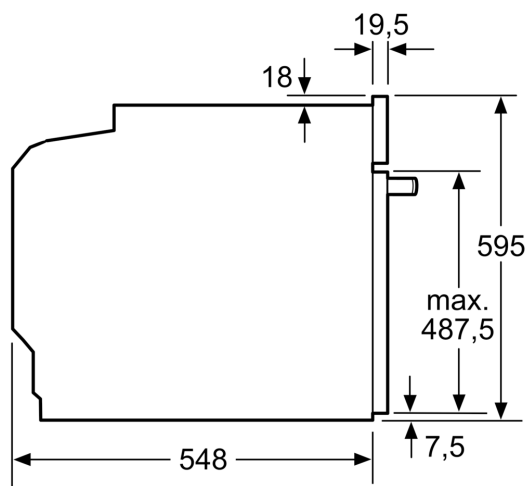

Rozměry

- rozměry spotřebiče (V x Š x H): 595 mm x 594 mm x 548 mm
- rozměry niky (V x Š x H): 585 mm - 595 mm x 560 mm - 568 mm x 550 mm
- „potřebné rozměry naleznete v instalačních materiálech“

iQ700, Vestavná pečicí trouba, 60 x 60 cm, Černá HB774G1B1

Technické informácie

- dĺžka napájacieho kábla: 120 cm
- napätie: 220 - 240 V
- celkový príkon elektro: 3.6 kW

- trieda spotreby energie (podľa normy EU 65/2014): A+
- spotreba energie na cyklus pri konvenčnom ohreve: 0.87 kWh (na stupnici triedy energetickej účinnosti od A+++ do D) spotreba energie na cyklus v režime cirkulácie vzduchu: 0.69 kWh
- počet priestorov na pečenie: 1 zdroj tepla: elektrina objem priestoru na pečenie: 71 l

Rozmery a technické informácie

- rozmery spotrebica (V x Š x H): 595 mm x 594 mm x 548 mm
- rozmery niky (V x Š x H): 585 mm - 595 mm x 560 mm - 568 mm x 550 mm
- "Rozmery potrebné pre zabudovanie nájdete v inštalačných materiáloch."

iQ700, Zabudovateľná rúra na pečenie, 60 x 60 cm, Čierna HB774G1B1

Rozmerové výkresy

Montáž dvoch spotrebičov nad sebou
Výmena vzduchu

A: Otvor na prívod vzduchu $\geq 200 \text{ cm}^2$

rozmery v mm

Pokiaľ je spotrebič zabudovaný pod varným panelom, musí byť dodržaná nasledujúca hrúbka pracovnej dosky (príp. vrátane nosnej konštrukcie).