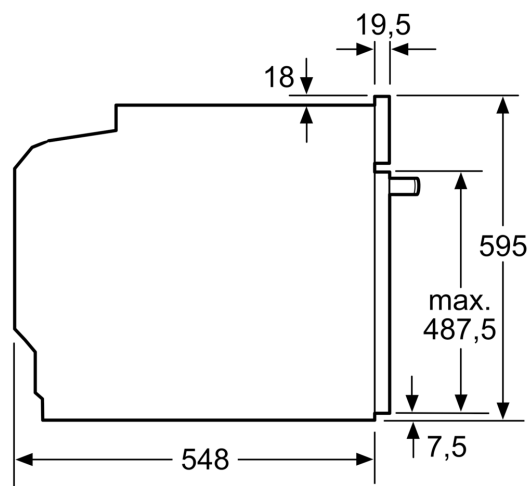

Technické informace

- délka přívodního kabelu: 120 cm
- napětí: 220 - 240 V
- celkový příkon elektro: 3.6 kW

- energetická třída (dle EU 65/2014): A+
- spotřeba energie na cyklus při konvenčním ohřevu: 0.87 kWh (na stupnici třídy energetické účinnosti od A+++ do D)
- spotřeba energie na cyklus v režimu recirkulace: 0.69 kWh
- počet pečicích prostorů: 1 zdroj tepla: elektrina objem pečicího prostoru: 71 l

Rozměry

- rozměry spotřebiče (V x Š x H): 595 mm x 594 mm x 548 mm
- rozměry niky (V x Š x H): 585 mm - 595 mm x 560 mm - 568 mm x 550 mm
- „potřebné rozměry naleznete v instalačních materiálech“

iQ700, Vestavná pečicí trouba, 60 x 60 cm, Černá HB774G1B1

Rozměrové výkresy

Montáž dvou spotřebičů nad sebou
Výměna vzduchu

A: Větrací mřížka $\geq 200 \text{ cm}^2$

rozměry v mm

Pokud je spotřebič vestavěný pod varnou deskou, musí být dodržena následující tloušťka pracovní desky (příp. včetně nosné konstrukce).

Rozmery a technické informácie

- rozmery spotrebica (V x Š x H): 595 mm x 594 mm x 548 mm
- rozmery niky (V x Š x H): 585 mm - 595 mm x 560 mm - 568 mm x 550 mm
- "Rozmery potrebné pre zabudovanie nájdete v inštalačných materiáloch."