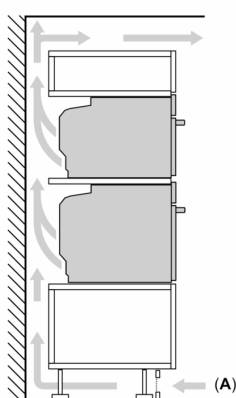

Technické informácie

- dĺžka napájacieho kábla: 120 cm
- napätie: 220 - 240 V
- celkový príkon elektro: 3.6 kW

- trieda spotreby energie (podľa normy EU 65/2014): A+
- spotreba energie na cyklus pri konvenčnom ohreve: 0.87 kWh (na stupnici triedy energetickej účinnosti od A+++ do D) spotreba energie na cyklus v režime cirkulácie vzduchu: 0.69 kWh
- počet priestorov na pečenie: 1 zdroj tepla: elektrina objem priestoru na pečenie: 71 l

Rozmery a technické informácie

- rozmery spotrebica (V x Š x H): 595 mm x 594 mm x 548 mm
- rozmery niky (V x Š x H): 585 mm - 595 mm x 560 mm - 568 mm x 550 mm
- "Rozmery potrebné pre zabudovanie nájdete v inštalačných materiáloch."

iQ700, Zabudovateľná rúra na pečenie, 60 x 60 cm, Čierna HB774G1B1

Rozmerové výkresy

Montáž dvoch spotrebičov nad sebou
Výmena vzduchu

A: Otvor na prívod vzduchu $\geq 200 \text{ cm}^2$

rozmery v mm

Pokiaľ je spotrebič zabudovaný pod varným panelom, musí byť dodržaná nasledujúca hrúbka pracovnej dosky (príp. vrátane nosnej konštrukcie).