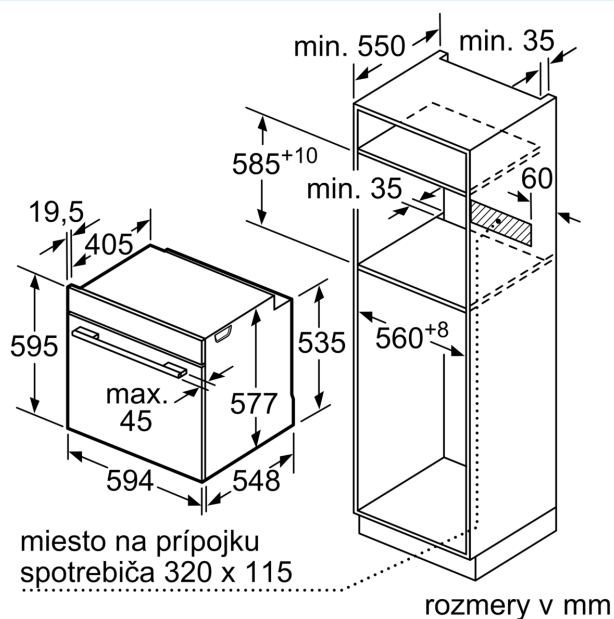

Rozměry

- rozměry spotřebiče (V x Š x H): 595 mm x 594 mm x 548 mm
- rozměry niky (V x Š x H): 585 mm - 595 mm x 560 mm - 568 mm x 550 mm
- „potřebné rozměry naleznete v instalačních materiálech“

iQ700, Vestavná pečicí trouba, 60 x 60 cm, Černá HB774G1B1

Rozmery a technické informácie

- rozmery spotrebica (V x Š x H): 595 mm x 594 mm x 548 mm
- rozmery niky (V x Š x H): 585 mm - 595 mm x 560 mm - 568 mm x 550 mm
- "Rozmery potrebné pre zabudovanie nájdete v inštalačných materiáloch."

iQ700, Zabudovateľná rúra na pečenie, 60 x 60 cm, Čierna HB774G1B1

Rozmerové výkresy

Montáž dvoch spotrebičov nad sebou
Výmena vzduchu

A: Otvor na prívod vzduchu $\geq 200 \text{ cm}^2$

rozmery v mm

Pokiaľ je spotrebič zabudovaný pod varným panelom, musí byť dodržaná nasledujúca hrúbka pracovnej dosky (príp. vrátane nosnej konštrukcie).

Rozmerové výkresy